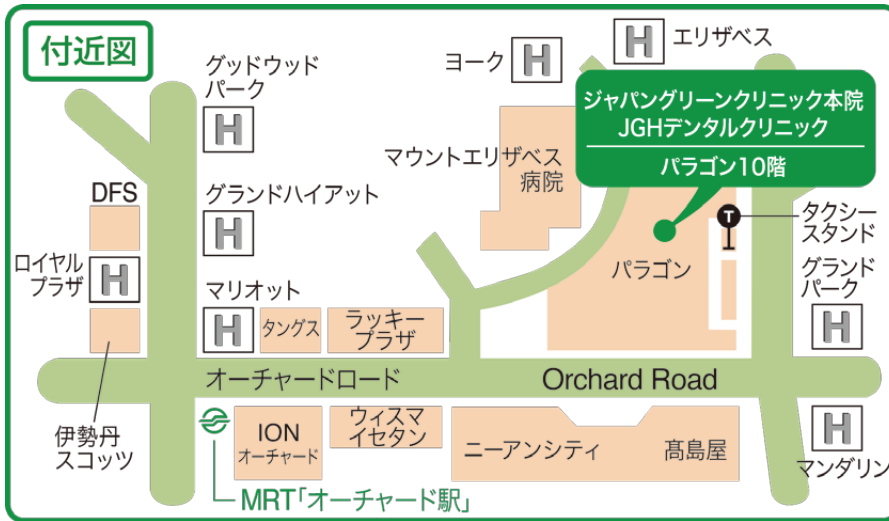

ジャパングリーンクリニック Japan Green Clinic / JGHデンタルクリニック JGH Dental Clinic

290 Orchard Road #10-01 Paragon, Singapore 238859

Tel: 6734 8871 (ジャパングリーンクリニック) / Tel: 6235 7747 (JGHデンタルクリニック)

Paragon

【ご案内】

- MRTはオーチャード駅出口より徒歩約15分です。
- 駐車場はパラゴンに地下駐車場がございます。
- エレベーターはLobby Eをご利用ください。

ジャパングリーンクリニックシティ分院 City Branch

1 Raffles Place #19-02, One Raffles Place Tower 1, Singapore 048616 Tel: 6532 1788

【ご案内】

- MRTラッフルズ・プレイス駅B出口より至近。
- オフィスタワー入口はChulia Street側(UOBプラザ向かい)です。ラッフルズ・プレイス(芝生のある広場)側からお越しの場合は、ショッピングモール(緑色のビル)右手奥に入口がございます。
- ビル入館にID(EP、DP、PR、パスポート等)が必要ですのでご持参ください。セキュリティカウンターでIDと引き換えに入館用パスが渡されます。
- 駐車場はMarket Street側からアクセスできます。駐車場からはRetail Liftでショッピングモール1階にお越しになり、そこから外に出て、上記の通りオフィスタワー入口まで移動してください。
- タクシーご利用で、運転手がビル名を分からない場合は、ビルの旧名、「OUBセンター」と指示してください。

オフィスタワー入口は矢印の方向

One Raffles Place Tower 1