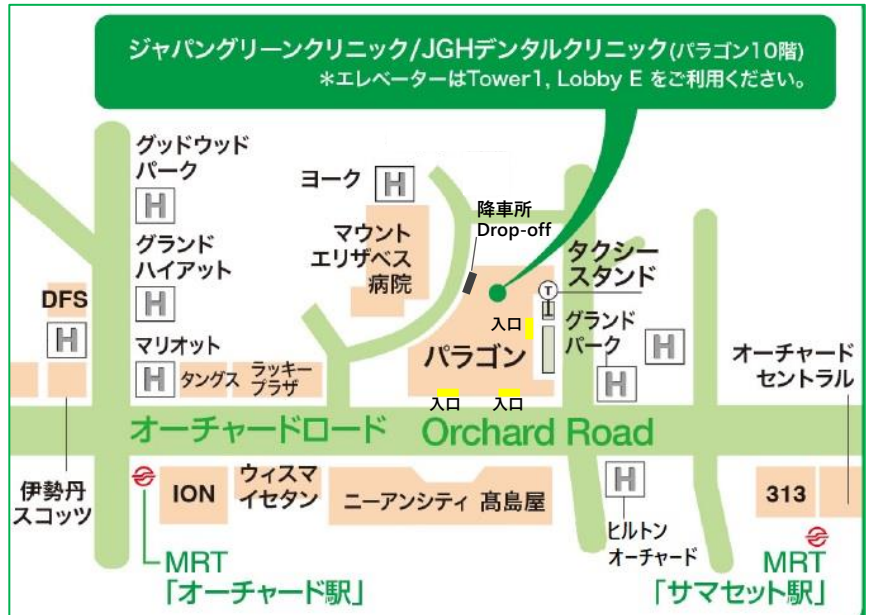

290 Orchard Road #10-01 Paragon, Singapore 238859

Tel: 6734 8871 (ジャパングリーンクリニック) / Tel: 6235 7747 (JGHデンタルクリニック)

最寄駅のご案内

●MRT

オーチャード駅またはサマセット駅から徒歩 10～15 分です。

●バス

ラッキープラザ前の停留所 (09048 Orchard Stn / Lucky Plaza)、タンプラザ (ラッキープラザに向かって左側の建物) 前の停留所 (09047 Orchard Stn/Tang Plaza) から徒歩 5～10 分です。

エレベーターに関するご案内

●Tower 1 の Lobby E をご利用ください。その他のロビーのエレベーターは当クリニックのある 10 階に停まりませんのでご注意ください。

タクシースタンド側のエレベーターを利用された場合は、いったん 7 階で降りて、長い廊下の突き当たりにあるエレベーターに乗り換えてください。

Mount Elizabeth Road 側入り口のご案内

●タクシーでお越しの場合、パラゴンのマウントエリザベスロード側にある降車所 (Drop off point) に到着することがあります。Lobby E はショップに向かって左側のガラスドア内にあります。